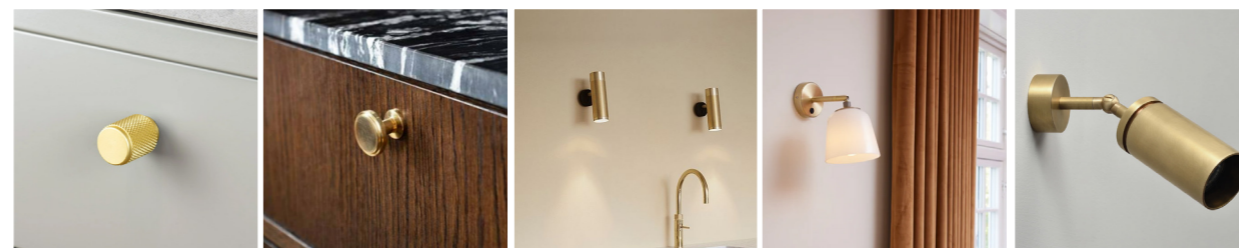

Beslagonline.dk Knop Riff - Mat Messing

Beslagonline.dk Knop Uno - Messing

Væglampe Copenhagen Home Design

Room 49 væglampe, Ø15 cm, ELEMENT wall spot - SATIN BRASS - Brandtceph