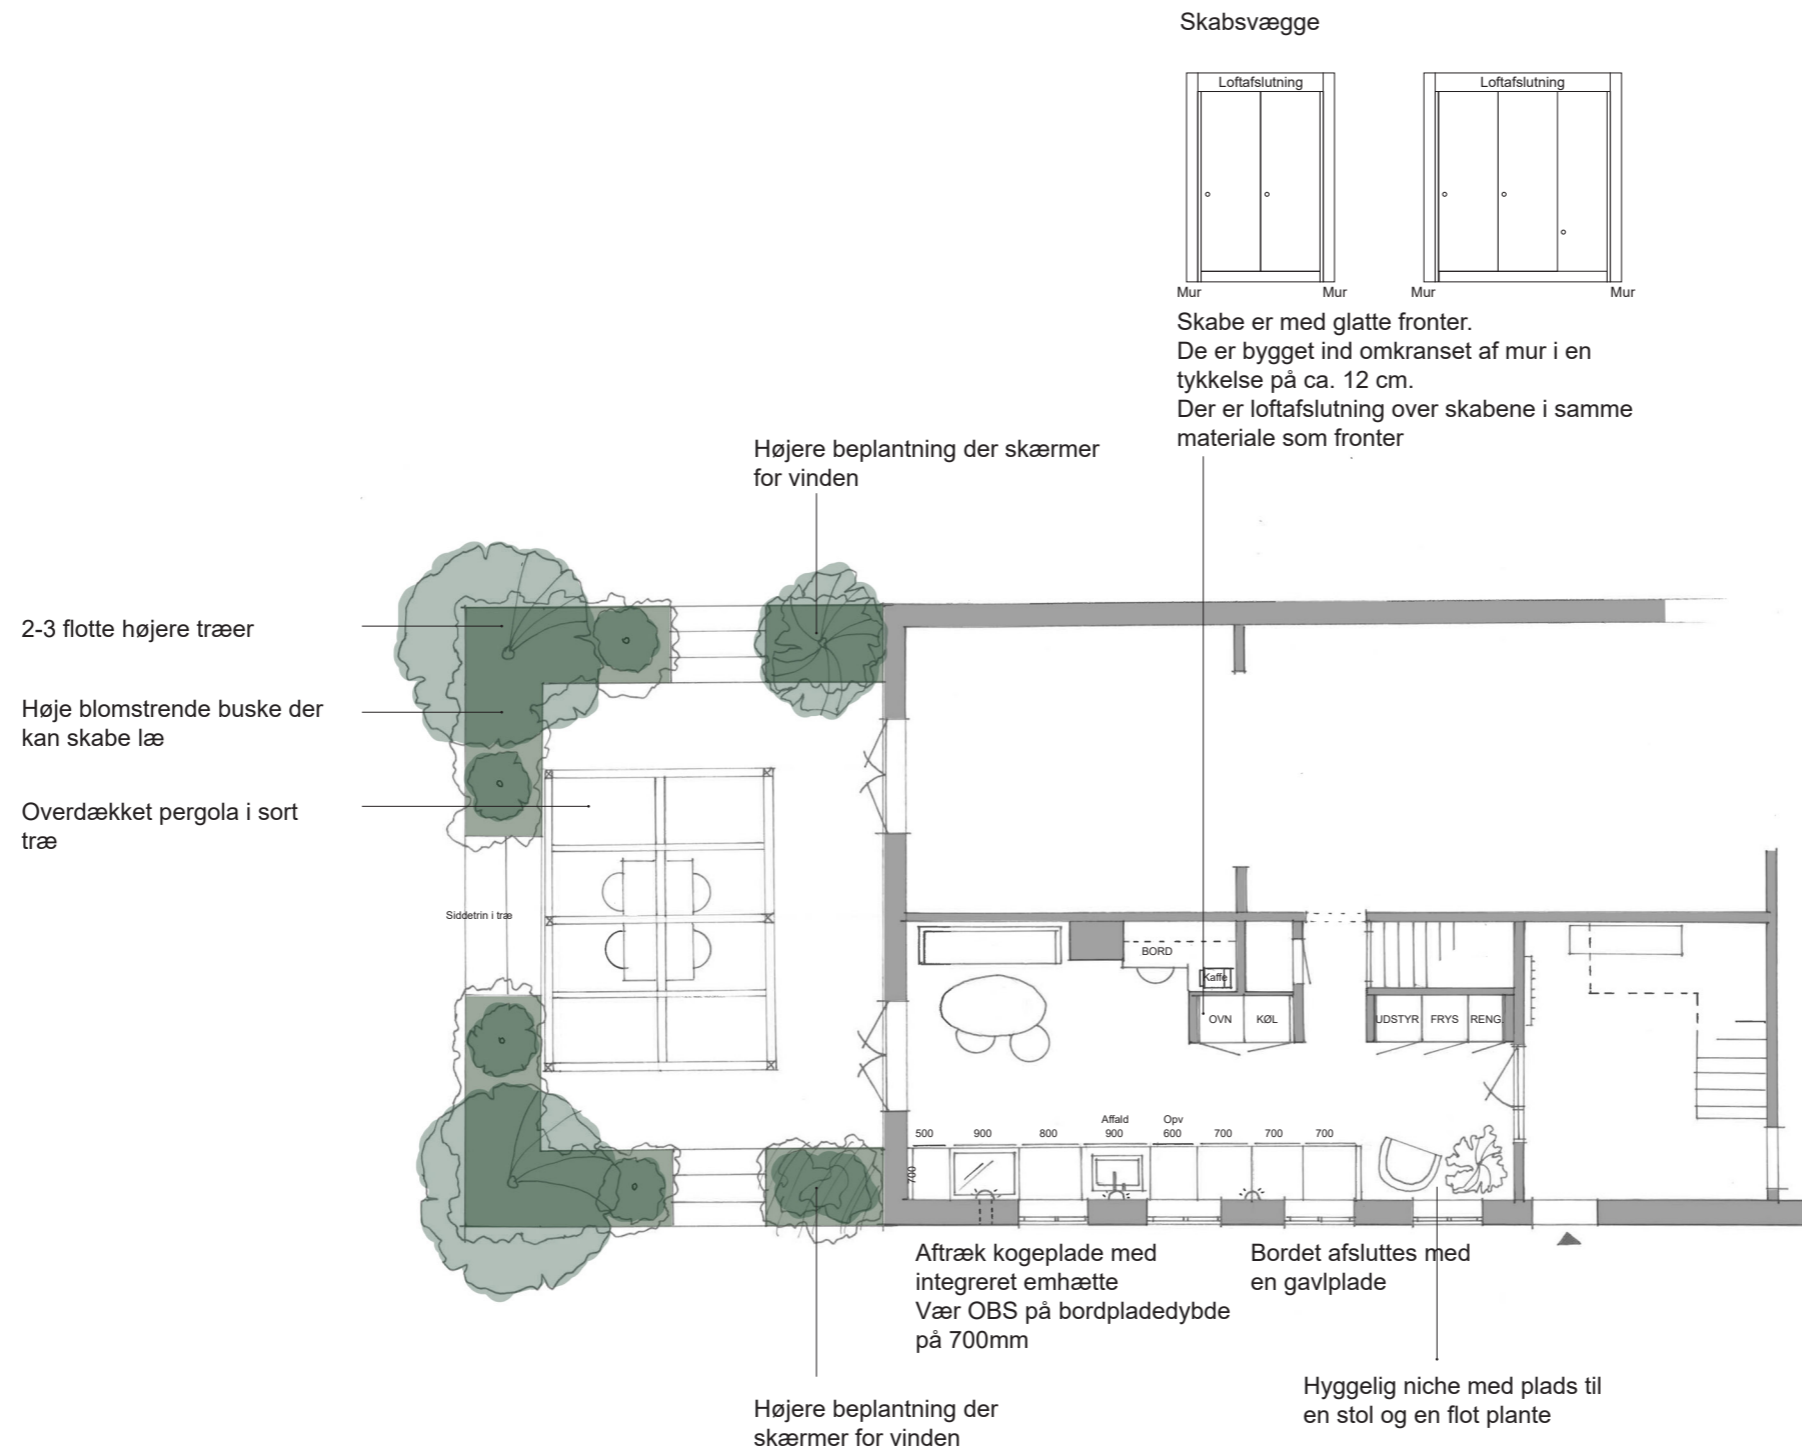

INDRETNINGSFORSLAG

ELIZABETH & LARS PETER
KØKKEN & TERRASSE