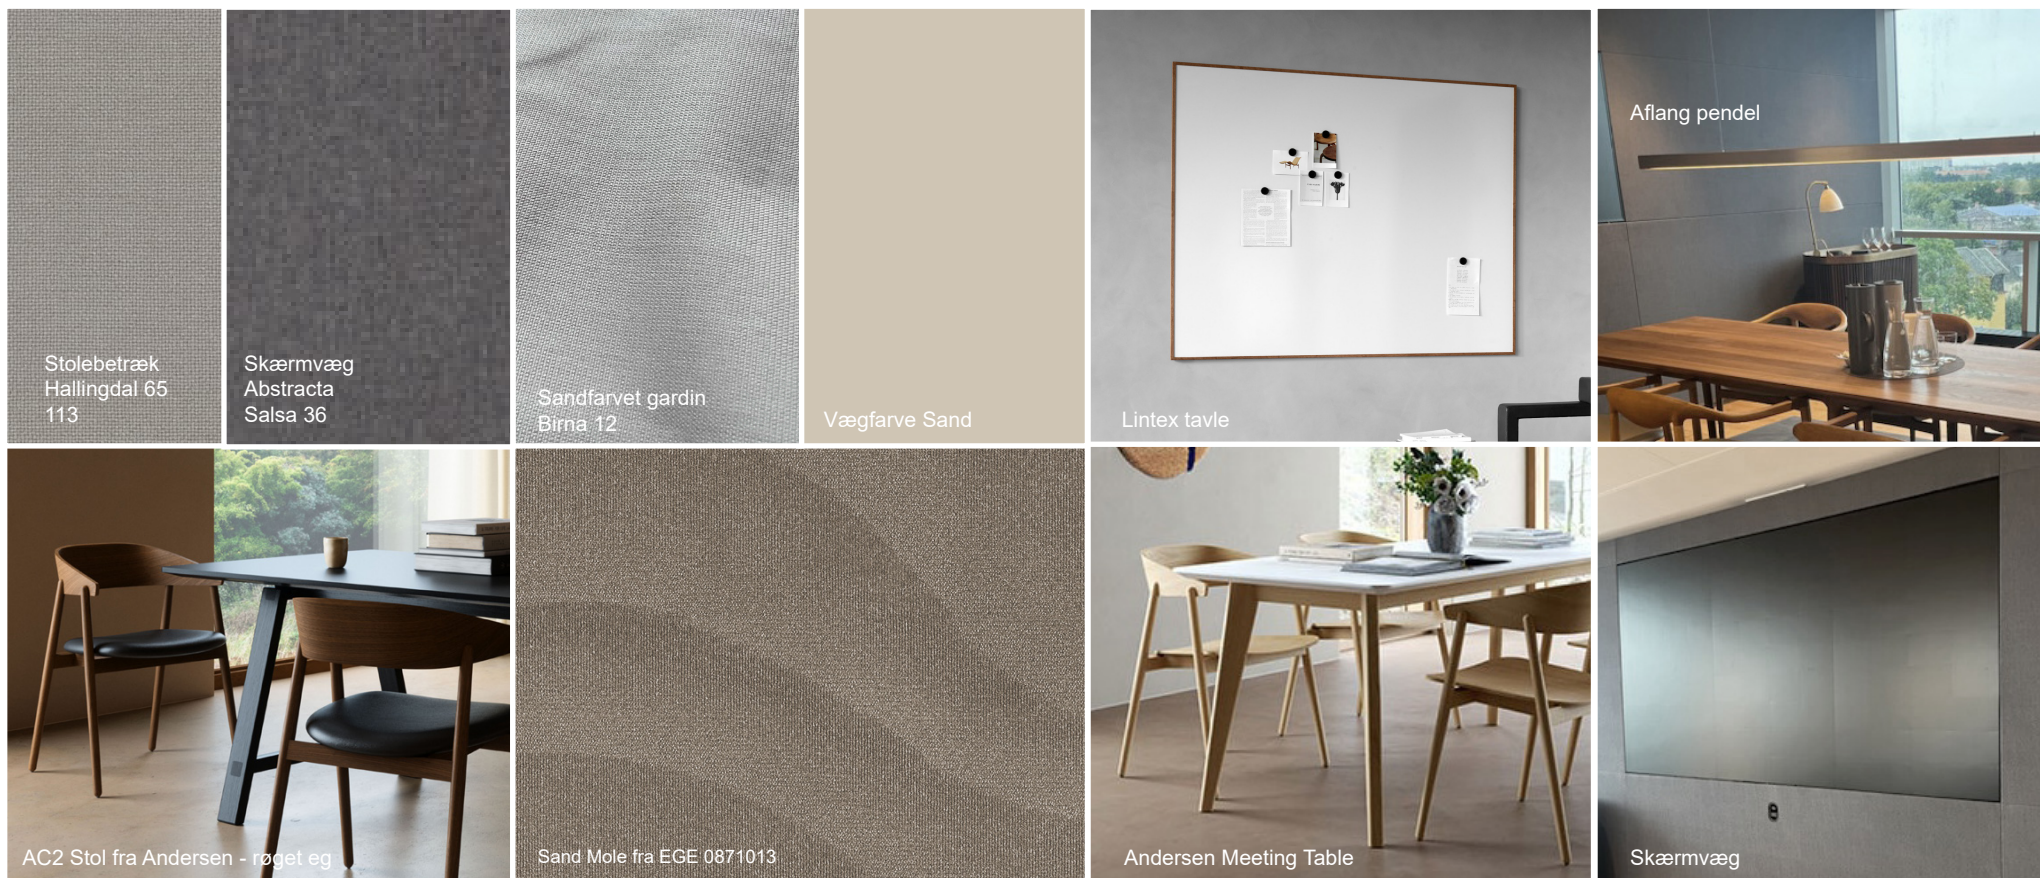

INSPIRATION

Meeting Table fra Andersen med plads til 12-16 personer - 2 x L 2100 x B 120

AC2 stol fra Andersen i røget eg med betræk i varm grå - 12-16 stk

Aflang, elegant pendel over bord, 2 stk.

'Wood' tavle fra Lintex med egetræsramme, 2008x1208mm

Skærmvæg med akustik, Abstracta

Gulvtæppe 'Mole' fra Ege

Vægfarve Sand