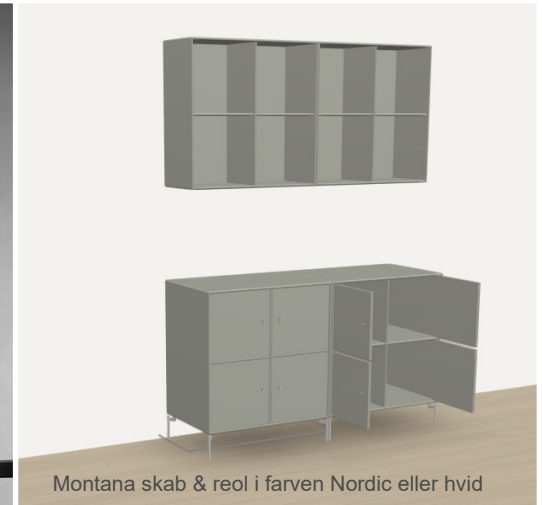

## INSPIRATION

Kontorstole Ventus Office 5  
Bordlampe fra Luceplan 'Berenice'  
Lintex tavle 'Wood' med egetræsramme  
Sandfarvet væg  
Montana skab der kan låses af

Luceplan Berenice

Ventus Office 5  
kontorstol

Sand

Lintex tavle

Montana skab & reol i farven Nordic eller hvid