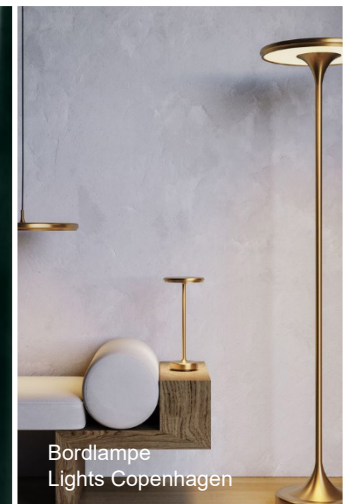

Luceplan Hope Pendel

Fotokunst i sort/hvid  
der relaterer sig til jeres  
arbejdsområder

Vægfarve  
Sand

Stor plante

AD1 Bænk i egetræ

Andersen højbord i træ med tilhørende skamler

Gardin Nordic  
Shades - Nora 36

Bordlampe  
Lights Copenhagen

**Tegnestuen**  
Bornholdt