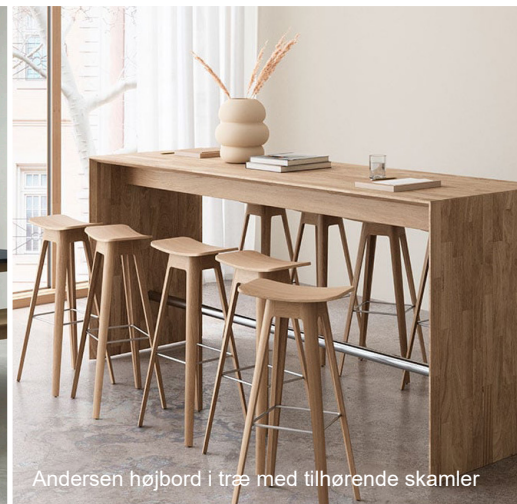

Luceplan Hope Pendel

Fotokunst i sort/hvid  
der relaterer sig til jeres  
arbejdsområder

Vægfarve  
Sand

Stor plante

AD1 Bænk i egetræ

Andersen højbord i træ med tilhørende skamler

Gardin Nordic  
Shades - Nora 36