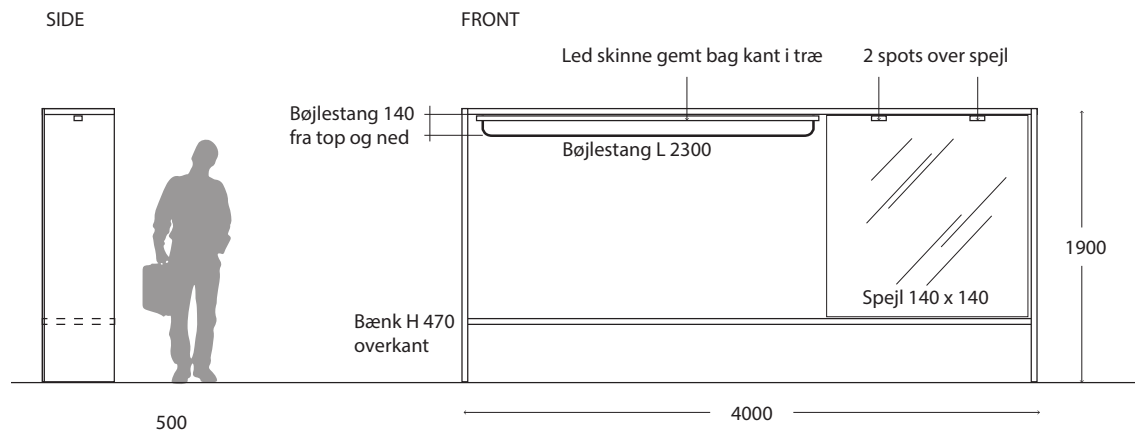

# INSPIRATION

Garderobemøbel i egetræ  
L 4000 x H 1900 x D 500  
Bagplade mod væg i tynd egefiner

Grønt tæppe fra Ege  
Indbygget garderobemødel i egetræ med stort spejl.  
Bøjlestang i rå jernrør  
Indbygget led-belysning samt spots over spejl  
Der er glasdør fra ankomsten ind mod gangen