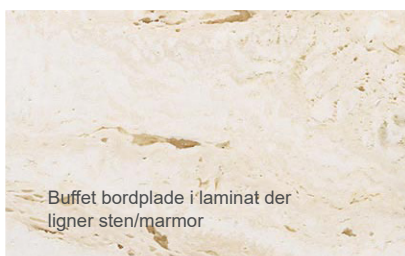

Kantinen

Genbrug eksisterende pendler over spiseborde + buffet
Buffet gerne med egefronter og med bordplade i marmor/
stenlignende laminat.

Andersen AD1 Bord i mat eg med hvid laminat,
900x2200, 3 stk
Andersen TAC stole i grå + ben i mat eg, 30-32 stk

Store planter på gulvet og gerne planter ved køkken og
vinduesparti.