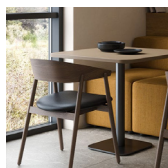

AC2 Stole Andersen  
Hallingdal 65 / Grå  
(113)

Gardin

Grøn Velour  
Ankomst & Lounge

Stort mødelokale

Små mødelokaler

Gardin Nordic  
Shades - Nora 36

Gardin Nordic  
Shades - Birna 12

Gardin Nordic  
Shades - Birna 31